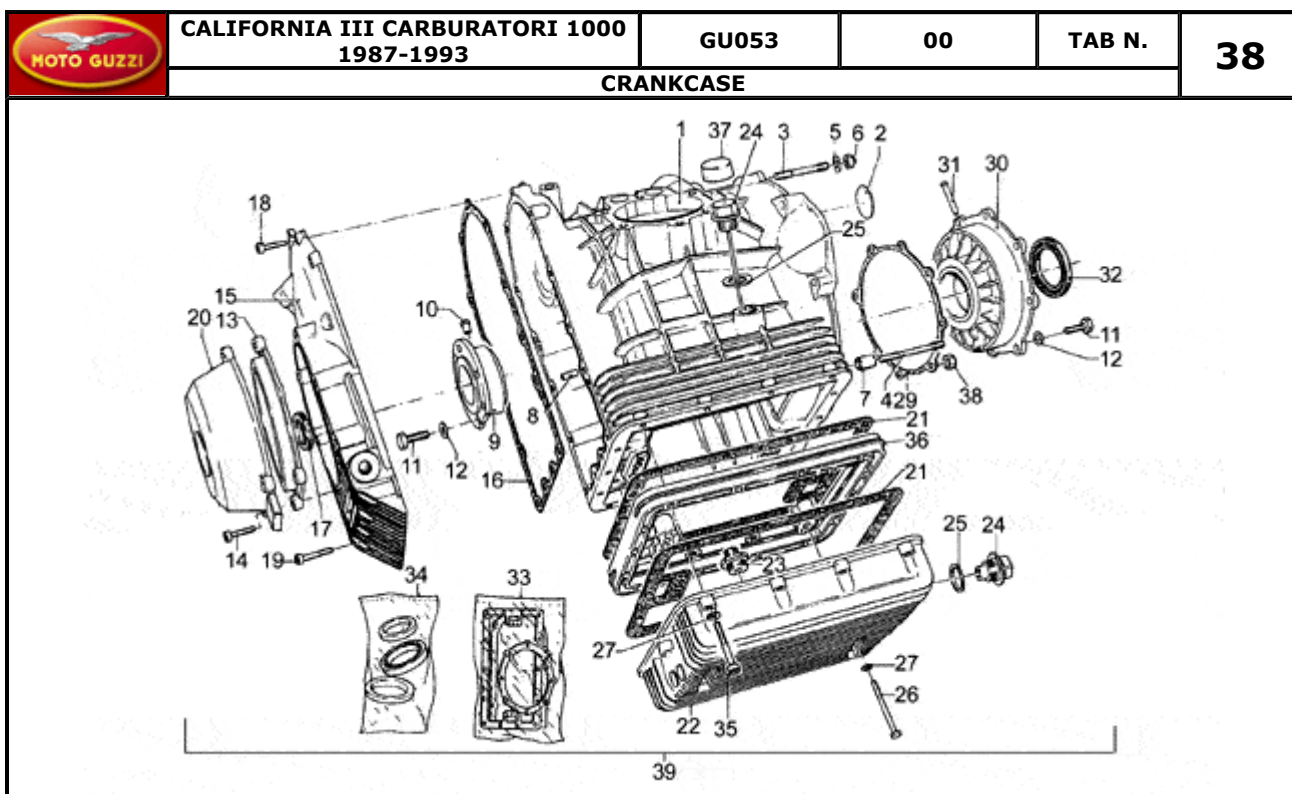

Pos.	Description	Year	I_M	Country	Version	Code	Q.ty	P.Cod.
1	Crankcase	-	-	-	-	GU14000765	1	
2	Disc	-	-	-	-	GU12003900	1	
3	Stud bolt M8X66	-	-	-	-	GU96508066	4	
4	Stud bolt M8x75	-	-	-	-	GU96508075	2	
5	Washer	-	-	-	-	GU95007208	5	
6	Cap nut	-	-	-	-	GU92781082	2	
7	Coupling bush	-	-	-	-	GU12018900	2	
8	Pin	-	-	-	-	GU95512081	2	
9	Flange min.0,2 mm	-	-	-	MN	GU14011901	1	
	Complete flange	-	-	-	std	GU14011900	1	
10	Pin	-	-	-	-	GU12012200	1	
11	Screw M8X25	-	-	-	-	GU98054425	14	
12	Spring washer 8x15x0,3	-	-	-	-	GU61270300	14	
13	Flange	-	-	-	-	GU18001150	1	
14	Screw	-	-	-	-	GU98310630	4	
15	Timing system cover, blank	-	-	-	-	GU29001453	1	
16	Cover gasket	-	-	-	-	GU12001200	1	
17	Gasket ring	-	-	-	-	GU90402038	1	
18	Screw M6x25	-	-	-	-	GU98612325	8	
19	Hex socket screw M6x18	-	-	-	-	GU98610335	6	
20	Cover	-	-	-	-	GU18001650	1	
21	Sump gasket	-	-	-	-	GU14003600	2	
22	Engine oil sump, blank	-	-	-	-	GU14003501	1	
23	Oil filter union 61 mm	-	-	-	-	GU14003800	1	
24	Oil filler plug	-	-	-	-	GU28004950	1	
25	Gasket 20,1x28x2	-	-	-	-	GU95100709	2	
26	Screw	-	-	-	-	GU98052390	4	
27	Washer 6,15x11x0,8	-	-	-	-	GU95004206	18	
29	Gasket	-	-	-	-	GU12011800	1	
30	Flange min.0,2 mm	-	-	-	MN	GU12011401	1	
	Flange min.0,4 mm	-	-	-	MN	GU12011402	1	
	Complete flange	-	-	-	std	GU12011400	1	
	Flange min.0,6 mm	-	-	-	MN	GU12011403	1