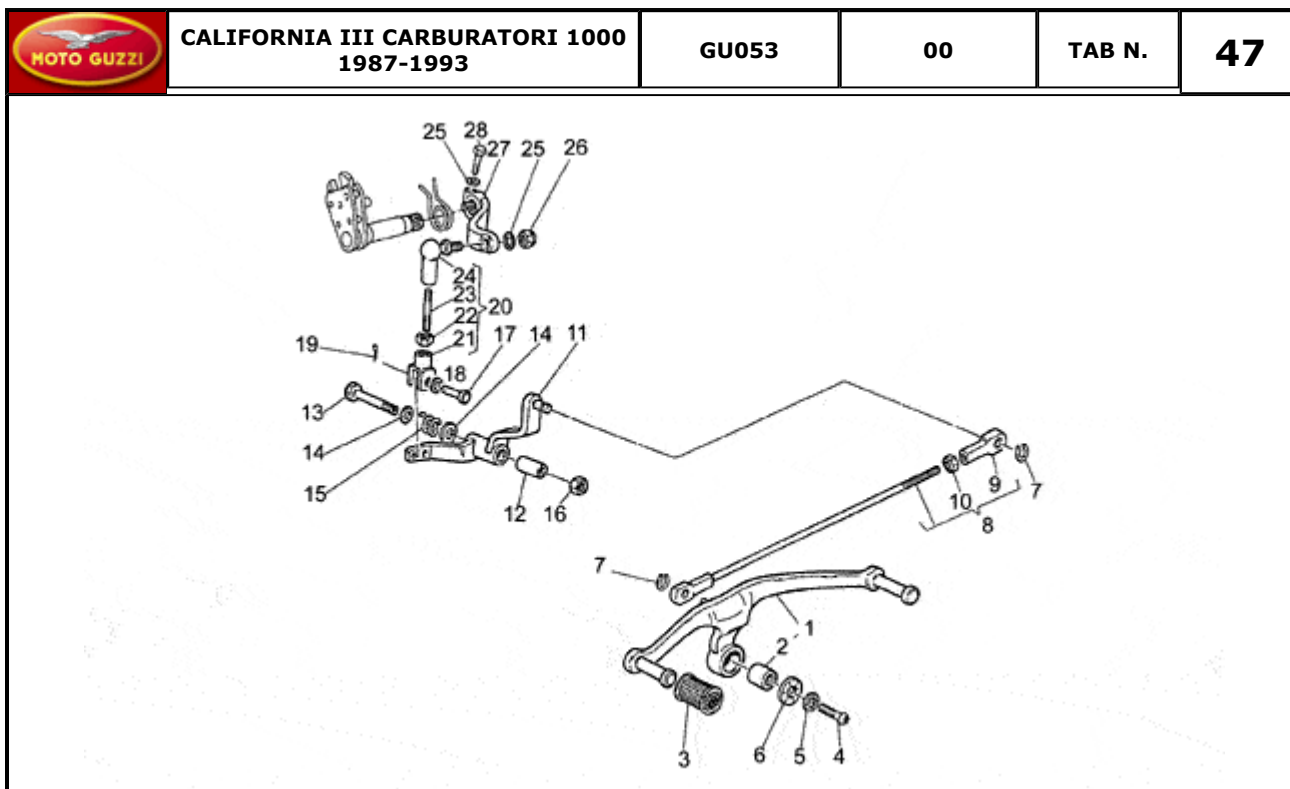

Pos.	Description	Year	I_M_	Country	Version	Code	Q.ty	P.Cod.
1	Complete gearchange lever	-	-	-	-	GU17250840	1	
2	Bush 19 mm	-	-	-	-	GU18252050	1	
3	Rubber pedal	-	-	-	-	GU13432640	2	
4	Screw	-	-	-	-	GU98230816	1	
5	Spring washer 8x15x0,3	-	-	-	-	GU61270300	1	
6	Washer	-	-	-	-	GU18259151	1	
7	Circlip	-	-	-	-	GU90271008	2	
8	Change gear tie rod compl.	-	-	-	-	GU18257651	1	
9	Block	-	-	-	-	GU18257551	2	
10	Nut	-	-	-	-	GU92690074	1	
11	Gearbox linkage rod	-	-	-	-	GU18256950	1	
12	Bush	-	-	-	-	GU17252050	1	
13	Screw	-	-	-	-	GU98073660	1	
14	Washer	-	-	-	-	GU95100409	2	
15	Spring	-	-	-	-	GU94322185	1	
16	Nut	-	-	-	-	GU92601512	1	
17	Pin	-	-	-	-	GU95770265	1	
18	Washer	-	-	-	-	GU95129110	1	
19	Split pin	-	-	-	-	GU95500222	1	
20	Fork	-	-	-	-	GU18257801	1	
21	Fork	-	-	-	-	GU12626800	1	
22	Nut	-	-	-	-	GU92601206	1	
23	Tie rod	-	-	-	-	GU29257850	1	
24	Ball joint	-	-	-	-	GU18258101	1	
25	Special washer	-	-	-	-	GU61013800	2	
26	Nut	-	-	-	-	GU92630107	1	
27	Lever	-	-	-	-	GU18258201	1	
28	Screw	-	-	-	-	GU98072325	1