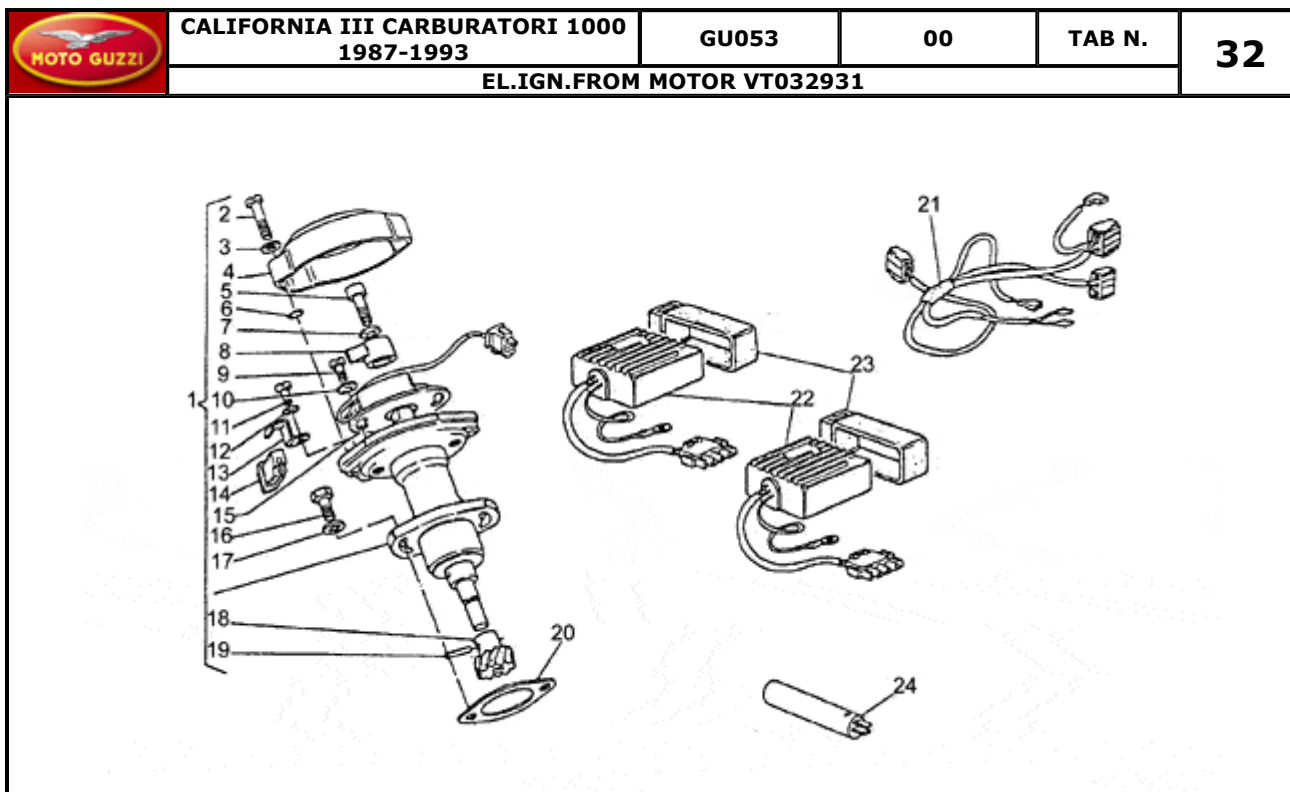

Pos.	Description	Year	I_M	Country	Version	Code	Q.ty	P.Cod.
1	Ignition unit cpl.	-	-	-	-	GU29715470	1	
2	Screw	-	-	-	-	GU98202525	2	
3	Spring washer 5,3X10X0,5	-	-	-	-	GU95129100	2	
4	Cover	-	-	-	-	GU29714870	1	
5	Hex socket screw M6X16	-	-	-	-	GU98622316	1	
6	O-ring	-	-	-	-	GU90706040	2	
7	Washer 6,4x10x0,7	-	-	-	-	GU14217901	1	
8	Rotor	-	-	-	-	GU29721070	1	
9	Screw	-	-	-	-	GU98305012	2	
10	Washer	-	-	-	-	GU95000205	2	
11	Screw	-	-	-	-	GU98200410	1	
12	Washer	-	-	-	-	GU95129080	1	
13	Clamp	-	-	-	-	GU29712970	1	
14	Fairlead	-	-	-	-	GU29710270	1	
15	Phase/revolution sensor	-	-	-	-	GU29722270	1	
16	Screw M8X25	-	-	-	-	GU98054425	2	
17	Washer	-	-	-	-	GU95000208	2	
18	Gear	-	-	-	-	GU14716200	1	
19	Pin	-	-	-	-	GU95510318	1	
20	Gasket	-	-	-	-	GU12715901	1	
21	H.T. wiring	-	-	-	-	GU29722170	1	
22	Electronic control unit	-	-	-	-	GU30721414	2	
23	Flexible support	-	-	-	-	GU27723835	2	
24	Capacitor	-	-	-	-	GU27710435	1