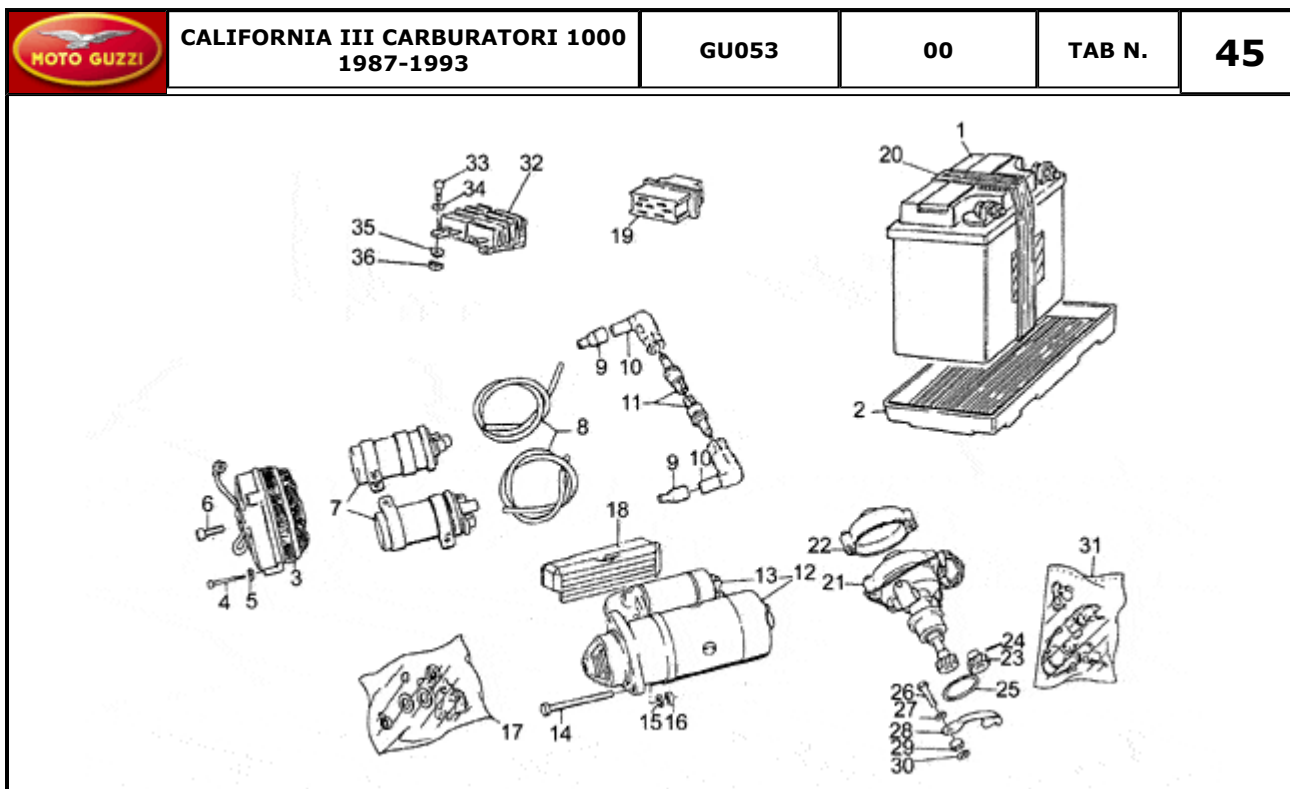

Pos.	Description	Year	I_M	Country	Version	Code	Q.ty	P.Cod.
1	Battery 12V-24 AH	-	-	-	F	0000000	1	
	Battery 12V-28 AH	-	-	-	VA	0000000	1	
	Battery 12V-24 AH	-	-	-	A	0000000	1	
2	Battery holder	-	-	-	-	GU28707050	1	
3	Generator SAPRISA	-	-	-	S	GU28712400	1	
4	Screw	-	-	-	-	GU98620250	3	
5	Notched washer	-	-	-	-	GU95021105	3	
6	Screw	-	-	-	-	GU28712459	1	
7	Coil	-	-	-	02899N-AR	GU14716503	2	
	Coil	-	-	-	02899N-AE	GU14716502	2	
8	HT cable	-	-	-	-	GU17718350	2	
9	Cap	-	-	-	-	GU14717600	4	
10	Sparkplug cap	-	-	-	-	GU14717400	2	
11	Spark plug NGK BP6ES	-	-	-	-	GU30717010	2	
12	Starter motor Valeo	-	-	-	B	GU30730711	1	
13	Switch assy	-	-	-	-	GU14730558	1	
14	Screw	-	-	-	-	GU98072480	2	
15	Washer	-	-	-	-	GU95004208	3	
16	Cap nut	-	-	-	-	GU92781082	1	
17	Starter motor revision kit	-	-	-	-	GU14730570	1	
18	Protection	-	-	-	B	GU19733350	1	
19	Connector SAPRISA	-	-	-	S	GU28712500	1	
20	Battery fixing snap	-	-	-	-	GU28704900	1	
21	Contact breaker	-	-	-	-	GU17715450	1	
22	Cover	-	-	-	-	GU14715420	1	
23	Gear	-	-	-	-	GU14716200	1	
24	Pin	-	-	-	-	GU95510318	1	
25	Gasket	-	-	-	-	GU14716400	1	
26	Hex screw M8x30	-	-	-	-	GU98052430	2	
27	Washer 8,4X13X0,8	-	-	-	-	GU14615901	2	
28	Plate	-	-	-	-	GU14715700	1	
29	Spacer	-	-	-	-	GU91180907	2