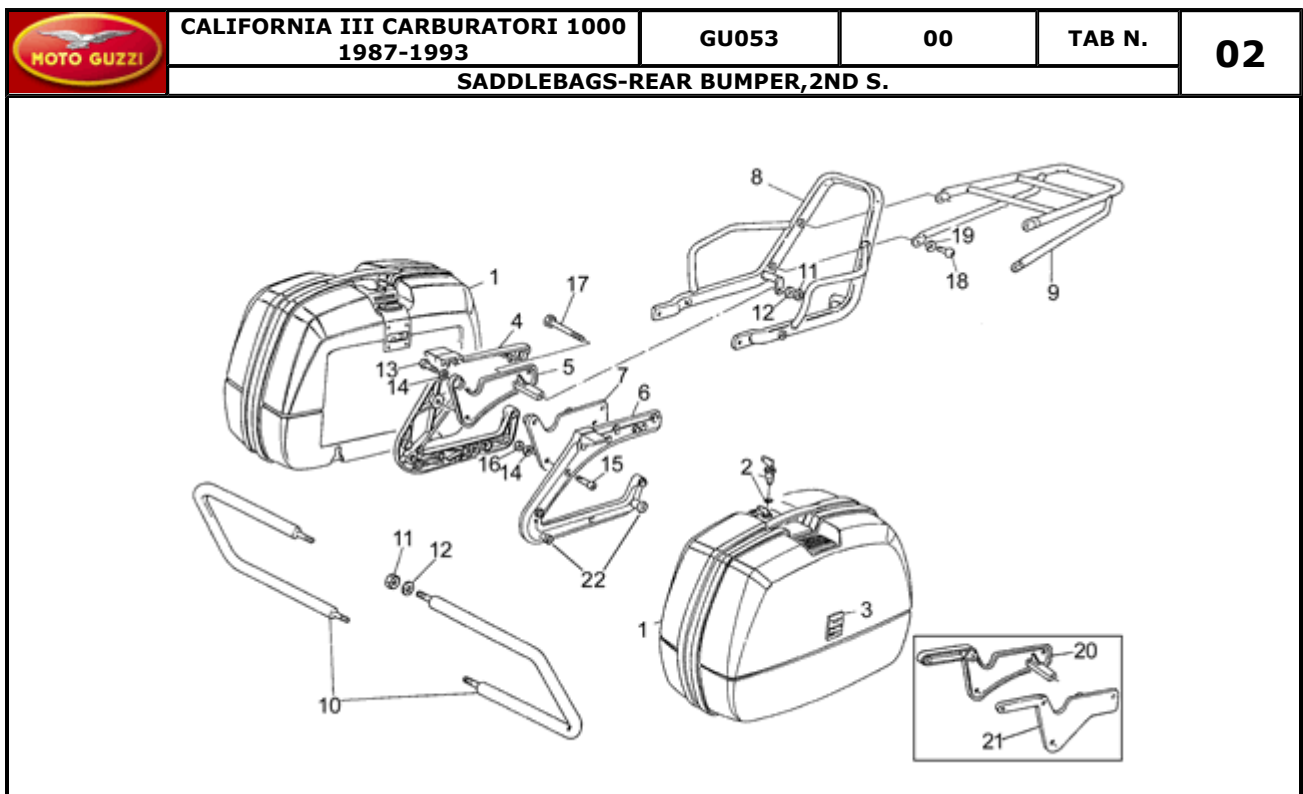

Pos.	Description	Year	I_M_	Country	Version	Code	Q.ty	P.Cod.
1	Saddlebags, pair	-	-	-	-	GU29482561	2	
2	Lock	-	-	-	-	GU30489910	2	
3	Trademark sticker	-	-	-	-	GU30482010	2	
4	RH support	-	-	-	-	GU30485010	1	
5	RH plate	-	-	-	-	GU29481300	1	
6	LH support	-	-	-	-	GU30486510	1	
7	LH plate	-	-	-	-	GU29481460	1	
8	Pillion grab bar	-	-	-	-	GU29464350	1	
9	Luggage rack	-	-	-	-	GU29466550	1	
10	Rear bumper	-	-	-	-	GU29458251	2	
11	Nut	-	-	-	-	GU92630508	4	
12	Washer	-	-	-	-	GU95004208	4	
13	Screw	-	-	-	-	GU98072435	2	
14	Washer	-	-	-	-	GU95007208	6	
15	Screw	-	-	-	-	GU98612425	4	
16	Nut	-	-	-	-	GU92630108	4	
17	Bolt	-	-	-	-	GU27152885	2	
18	Screw	-	-	-	-	GU98230816	4	
19	Spring washer 8x15x0,3	-	-	-	-	GU61270300	4	
20	RH plate	-	-	-	-	GU29481360	1	
21	LH plate	-	-	-	-	GU29481400	1	
23	T bush	-	-	-	29095C	GU29530580	2