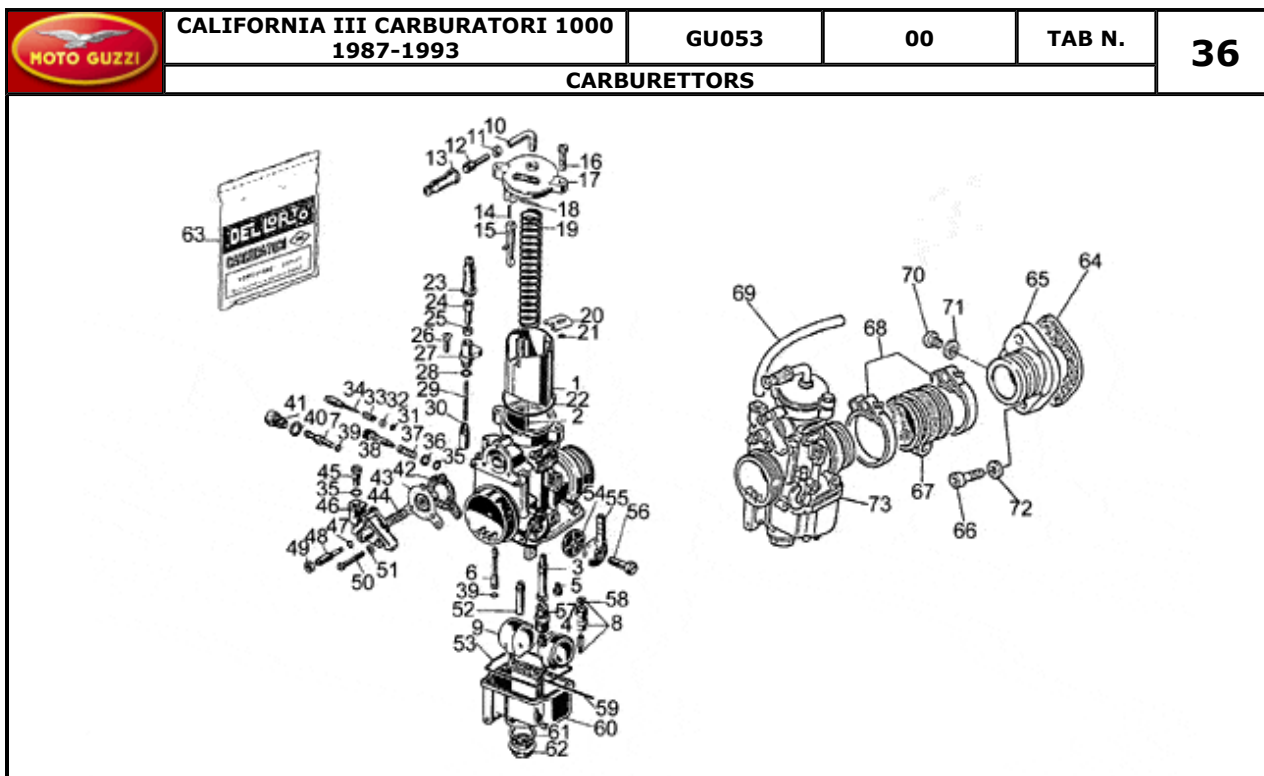

Pos.	Description	Year	I_M	Country	Version	Code	Q.ty	P.Cod.
1	Gas valve 50/3	-	-	-	DO1	-	GU28937511	1
2	Conical pin K23	-	-	-	DO2	-	GU28937711	1
3	Needle valve AB 264	-	-	-	DO3	-	GU28935511	1
	Needle valve AB 262	-	-	-	DO4	-	GU29935550	1
4	Main jet	-	-	-	DO5	-	GU28935740	1
5	Idle jet 50	-	-	-	DO6	-	GU66935910	1
6	Starter jet 75	-	-	-	DO7	-	GU17936067	1
7	Pump jet 38	-	-	-	DO8	-	GU28939011	1
8	Needle valve 250	-	-	-	DO9	-	GU17939167	1
9	Float	-	-	-	DO10	-	GU14933000	1
10	Pipe	-	-	-	DO11	-	GU49938900	1
11	Nut	-	-	-	DO12	-	GU19938880	1
12	Wire tensioner screw	-	-	-	DO13	-	GU53937200	1
13	Throttle cable cap	-	-	-	O4	-	0000000	1
14	Spring	-	-	-	DO14	-	GU14938050	1
15	Pump control lever	-	-	-	DO15	-	0000000	1
16	Screw	-	-	-	DO16	-	GU14934650	1
17	Cover	-	-	-	DO17	-	0000000	1
18	Pin	-	-	-	DO18	-	0000000	1
19	Spring	-	-	-	DO19	-	GU17937167	1
20	Plate	-	-	-	DO20	-	0000000	1
21	Conical pin clip	-	-	-	DO21	-	0000000	1
22	Gasket	-	-	-	O4	-	0000000	1
23	Starter cable cap	-	-	-	O4	-	0000000	1
24	Wire tensioner screw	-	-	-	DO22	-	GU12937200	1
25	Nut	-	-	-	DO23	-	GU12937300	1
26	Screw	-	-	-	DO24	-	GU13937900	1
27	Starter device cover	-	-	-	DO25	-	GU17937450	1
28	Gasket	-	-	-	O4	-	0000000	1
29	Spring	-	-	-	DO26	-	GU13937600	1
30	Starter valve	-	-	-	DO27	-	GU13937800	1
31	Gasket	-	-	-	O4	-	0000000	1
32	Flat washer	-	-	-	DO28	-	GU65933700	1
33	Spring	-	-	-	DO29	-	GU13936300	1