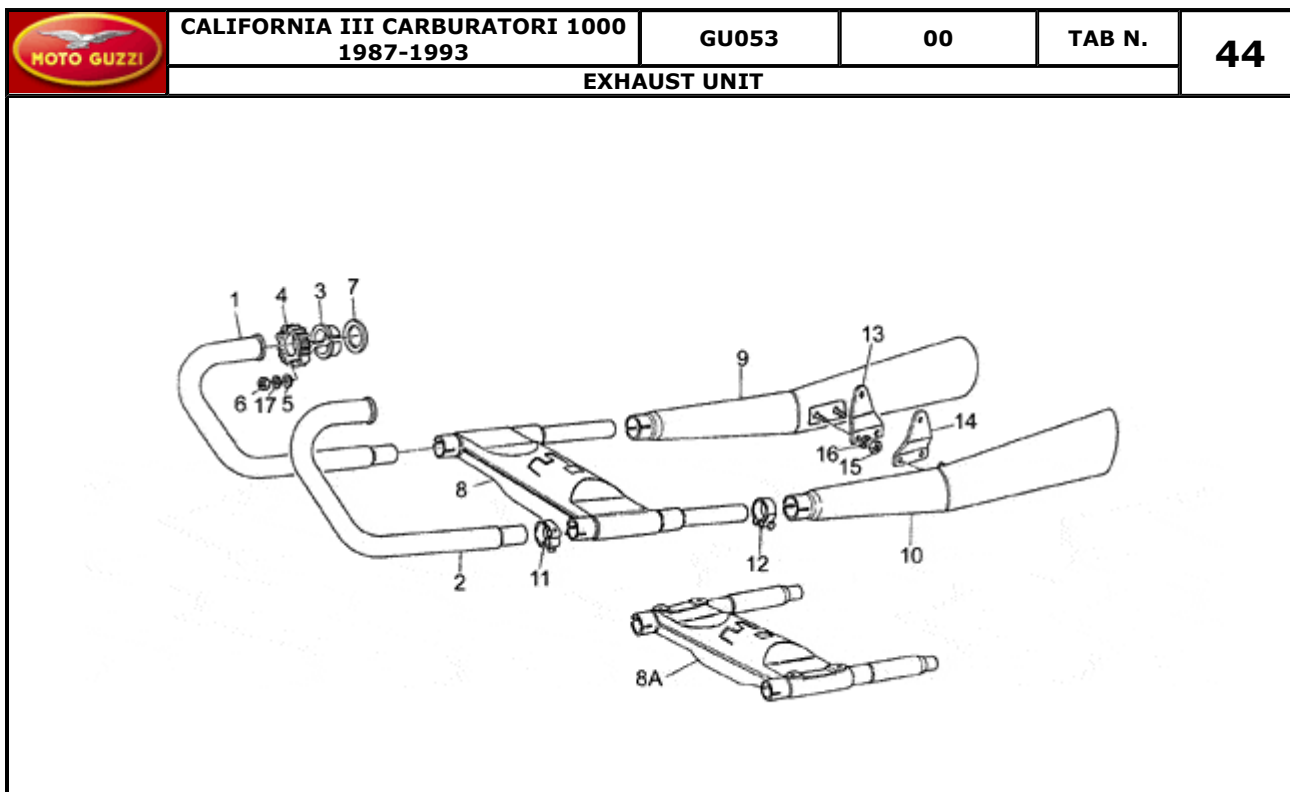

Pos.	Description	Year	I_M	Country	Version	Code	Q.ty	P.Cod.
1	RH exhaust pipe	-	-	-	-	GU29120950	1	
2	LH exhaust pipe	-	-	-	-	GU29120951	1	
3	Spacer	-	-	-	-	GU14121200	2	
4	Flange	-	-	-	-	GU17121061	2	
5	Washer 8,4X13X0,8	-	-	-	-	GU14615901	4	
6	Nut	-	-	-	-	GU92781081	4	
7	Gasket	-	-	-	-	GU90718370	2	
8	Expansion chamber C295	-	-	-	-	GU30123910	1	
	Expansion chamber C2938	-	-	-	-	GU29123938	1	
9	RH silencer	-	-	-	-	GU29123051	1	
10	LH silencer	-	-	-	-	GU29122951	1	
11	Hose clamp	-	-	-	-	GU14126900	2	
12	Hose clamp	-	-	-	-	GU29123450	2	
13	Plate	-	-	-	-	GU29128650	1	
14	Plate	-	-	-	-	GU29128750	1	
15	Nut	-	-	-	-	GU92630508	4	
16	Washer	-	-	-	-	GU95004208	4	
17	Washer	-	-	-	-	GU95007208	4