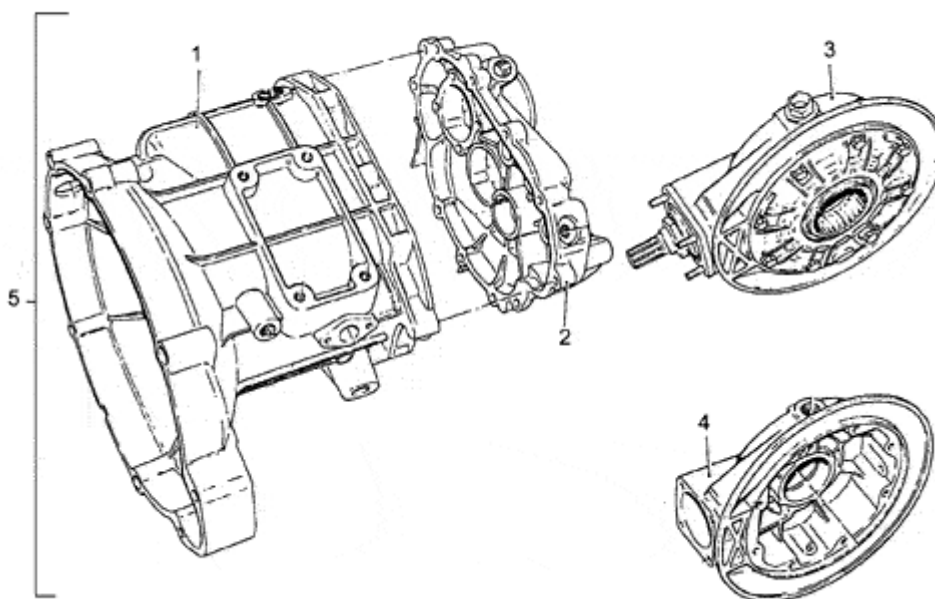

CALIFORNIA III CARBURATORI 1000 1987-1993	GU053	00	TAB N.	50
	GEARBOX 1991-D				

Pos.	Description	Year	I_M	Country	Version	Code	Q.ty	P.Cod.
1	Gearbox, blank	-	-	-	-	GU14200211	1	
2	Box cover, blank	-	-	-	-	GU18200802	1	
3	Transmission complete	-	-	-	-	GU17350250	1	
4	Transmission box, blank	-	-	-	-	GU28350345	1	
5	Gearbox assy., blank	-	-	-	-	GU28991560	1