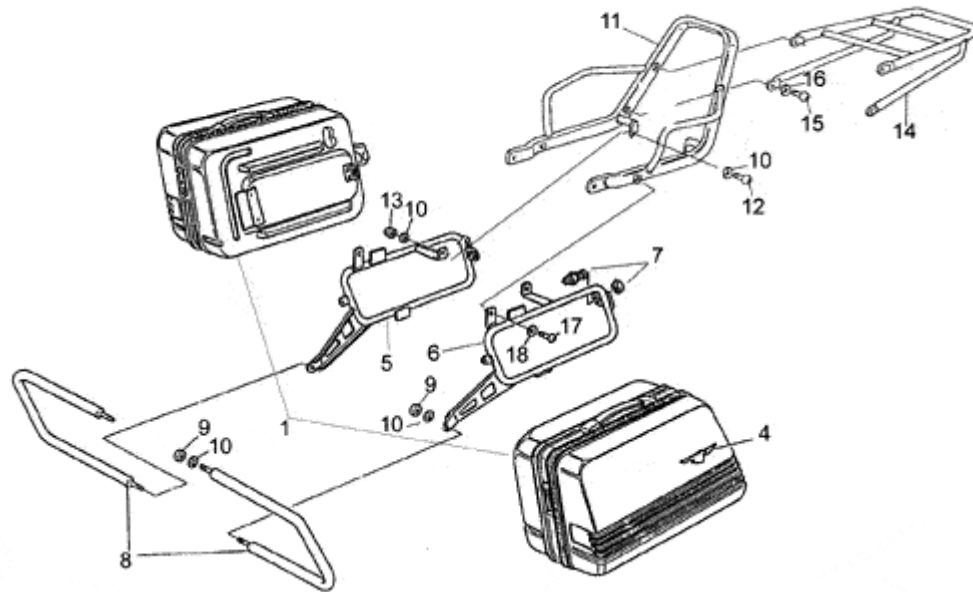

CALIFORNIA III CARBURATORI 1000 1987-1993	GU053	00	TAB N.	01
	SADDLEBAGS-REAR BUMPER,1ST S.				

Pos.	Description	Year	I_M	Country	Version	Code	Q.ty	P.Cod.
1	Suitcase kit	-	-	-	-	GU29999260	1	
4	Decal "Aquila"	-	-	-	-	GU29482000	2	
5	RH support	-	-	-	-	GU29485050	1	
6	LH support	-	-	-	-	GU29486550	1	
7	Screw complete	-	-	-	-	GU29486100	2	
8	Rear bumper	-	-	-	-	GU29458251	2	
9	Nut	-	-	-	-	GU92630508	4	
10	Washer	-	-	-	-	GU95004208	8	
11	Pillion grab bar	-	-	-	-	GU29464350	1	
12	Screw	-	-	-	-	GU98820430	2	
13	Nut	-	-	-	-	GU92781081	2	
14	Luggage rack	-	-	-	-	GU29466550	1	
15	Screw	-	-	-	-	GU98230816	4	
16	Spring washer 8x15x0,3	-	-	-	-	GU61270300	4	
17	Top screw	-	-	-	-	GU98230822	2	
18	Washer	-	-	-	-	GU95110255	2