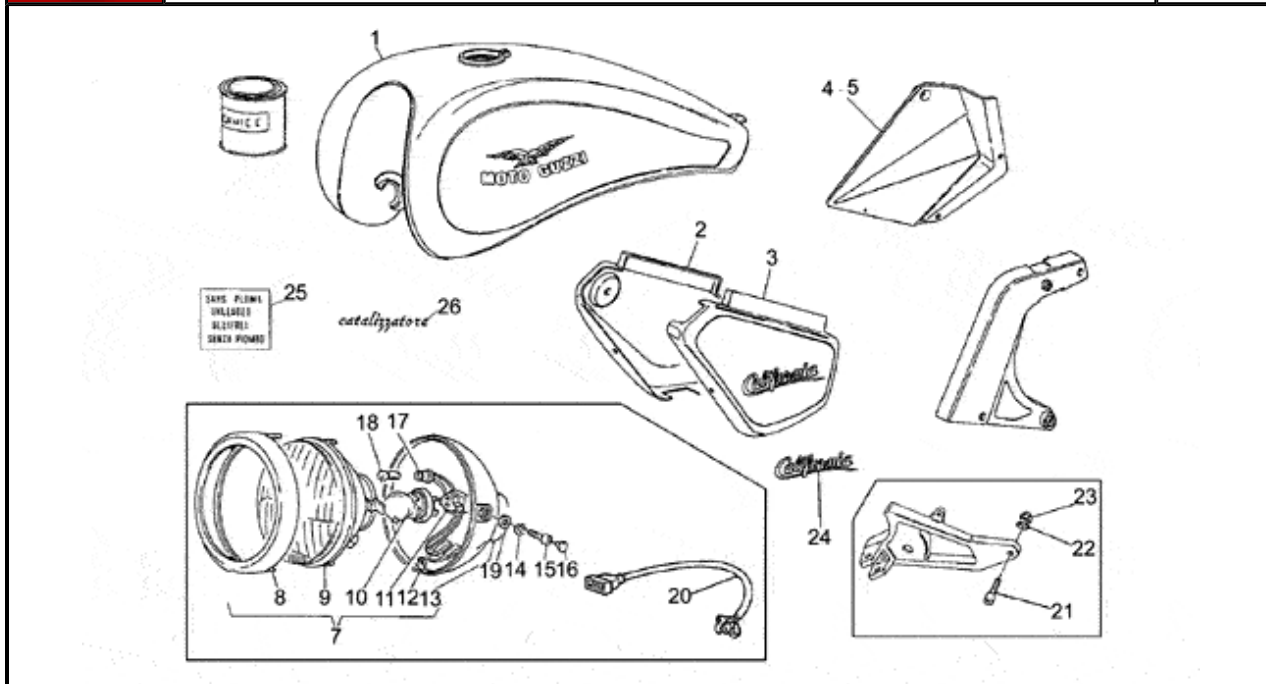

CALIFORNIA III CARBURATORI 1000 1987-1993	GU053	00	TAB N.	03
	BODY-CLASSIC VARIANT				

Pos.	Description	Year	I_M_	Country	Version	Code	Q.ty	P.Cod.
1	Fuel tank	-	-	-	-	az GU29100263	1	
	Fuel tank	-	-	-	-	a GU29100258	1	
2	RH side panel	-	-	-	-	a GU29476258	1	
	RH side panel	-	-	-	-	az GU29476263	1	
3	LH side panel	-	-	-	-	az GU29476363	1	
	LH side panel	-	-	-	-	a GU29476374	1	
4	LH side panel	-	-	-	-	GU29457801001	1	
5	LH side panel	-	-	-	-	GU29459101001	1	
7	Headlight	-	-	-	-	GU28740533	1	
8	Light frame	-	-	-	-	GU19740454	1	
9	Optical group	-	-	-	-	GU18740435	1	
10	Lamp 12V-55/60W	-	-	-	-	GU93450232	1	
11	Lampholder	-	-	-	-	GU14756255	1	
12	Headlight body	-	-	-	-	GU23740418	1	
13	Rear cap plug	-	-	-	-	GU19740404	1	
14	Washer 10,2x18x2	-	-	-	-	GU95004210	2	
15	Screw 25 mm	-	-	-	-	GU98622525	2	
16	Plug	-	-	-	-	GU23943510	2	
17	Lampholder	-	-	-	-	GU17740405	1	
18	Lamp 12V-4W	-	-	-	-	GU93450119	1	
19	Spacer	-	-	-	-	GU91181005	2	
20	Wire	-	-	-	-	GU19747105	1	
21	Screw	-	-	-	-	GU98820430	2	
22	Washer	-	-	-	-	GU95000208	2	
23	Nut	-	-	-	-	GU92781081	2	
24	Decal "CALIFORNIA"	-	-	-	D1	GU29922035	2	
25	Sticker	-	-	-	-	GU29995735	1	
26	Decal "Catalytic"	-	-	-	D1	GU30922035	2