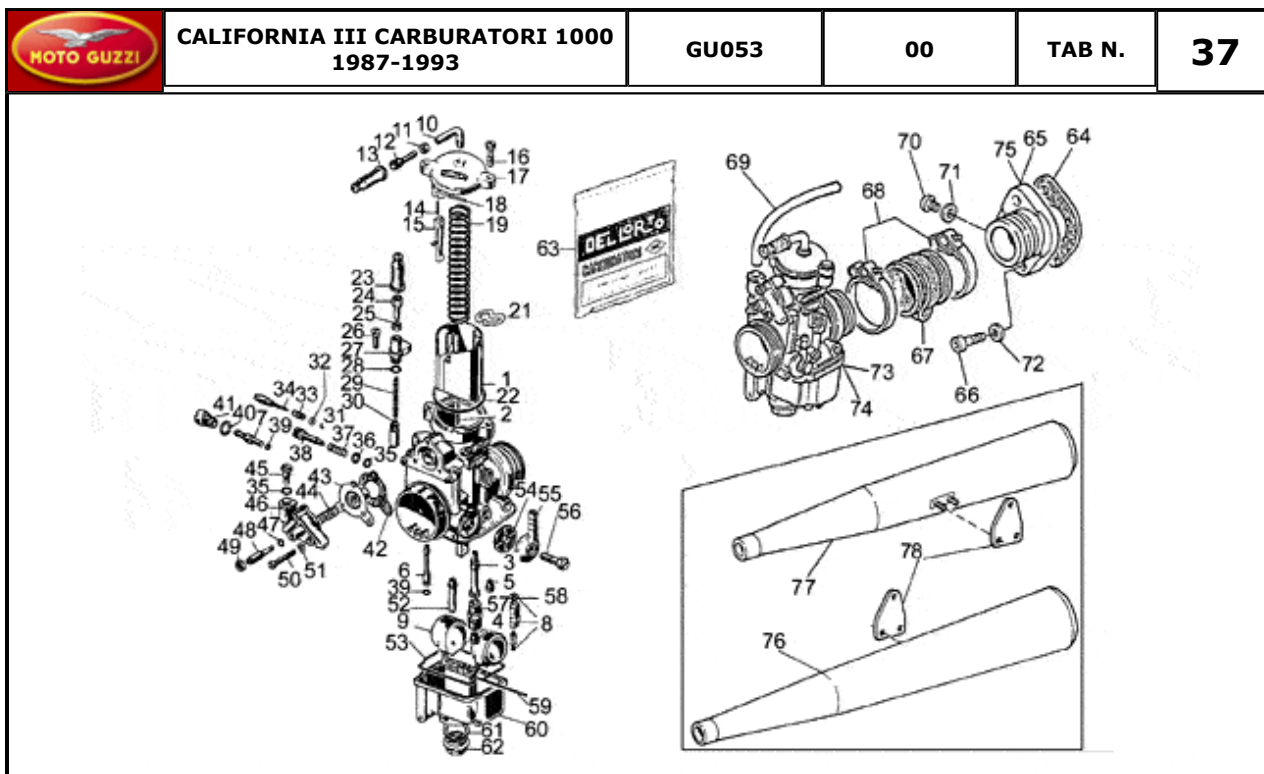

Pos.	Description	Year	I_M	Country	Version	Code	Q.ty	P.Cod.
1	Gas valve 60/3	-	-	-	DO52	-	GU30937510	1
2	Conical pin	-	-	-	DO53	-	GU28937750	1
3	Needle valve AR268	-	-	-	DO54	-	GU30935510	1
4	Main jet 130	-	-	-	DO55	-	GU28935711	1
5	Idle jet 50	-	-	-	DO56	-	GU66935910	1
6	Starter jet 70	-	-	-	DO57	-	GU14936050	1
7	Pump jet 33	-	-	-	DO58	-	GU28939050	1
8	Needle valve 300	-	-	-	DO59	-	GU30939110	1
9	Float	-	-	-	DO60	-	GU14933000	1
10	Pipe	-	-	-	DO61	-	GU49938900	1
11	Nut	-	-	-	DO62	-	GU19938880	1
12	Wire tensioner screw	-	-	-	DO63	-	GU53937200	1
13	Throttle cable cap	-	-	-	O4	-	0000000	1
14	Spring	-	-	-	DO64	-	GU14938050	1
15	Pump control lever	-	-	-	DO65	-	0000000	1
16	Screw	-	-	-	DO66	-	GU14934650	1
17	Cover	-	-	-	DO67	-	0000000	1
18	Pin	-	-	-	DO68	-	0000000	1
19	Spring	-	-	-	DO69	-	0000000	1
21	Clip	-	-	-	DO70	-	0000000	1
22	Gasket	-	-	-	O4	-	0000000	1
23	Starter cable cap	-	-	-	O4	-	0000000	1
24	Wire tensioner screw	-	-	-	DO71	-	GU12937200	1
25	Nut	-	-	-	DO72	-	GU12937300	1
26	Screw	-	-	-	DO73	-	GU13937900	1
27	Starter device cover	-	-	-	DO74	-	GU17937450	1
28	Gasket	-	-	-	O4	-	0000000	1
29	Spring	-	-	-	DO75	-	GU13937600	1
30	Starter valve	-	-	-	DO76	-	GU13937800	1
31	Gasket	-	-	-	O4	-	0000000	1
32	Flat washer	-	-	-	DO77	-	GU65933700	1
33	Spring	-	-	-	DO78	-	GU13936300	1
34	Screw	-	-	-	DO79	-	GU30936210	1
35	Gasket	-	-	-	O4	-	0000000	1